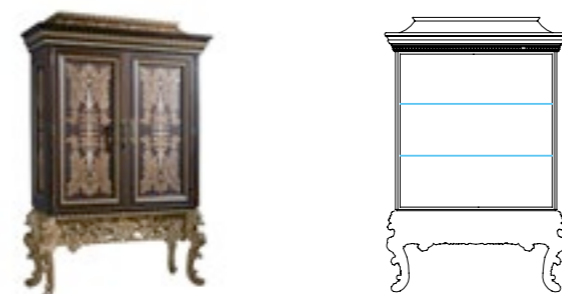

MARQUETERÍA EN TABLERO MESAS COMEDOR / MARQUETRY ON DINING TABLE TOPS

S-1560 | 286 x 133 x 76H
S-1906 | 180D x 75H
S-1905 | 210D x 75H

ALHAMBRA

S-1545 | 150 x 59 x 225H

VISTA INTERIOR | INTERIOR VIEW

ESTRUCTURA y BASES · STRUCTURE and BASES