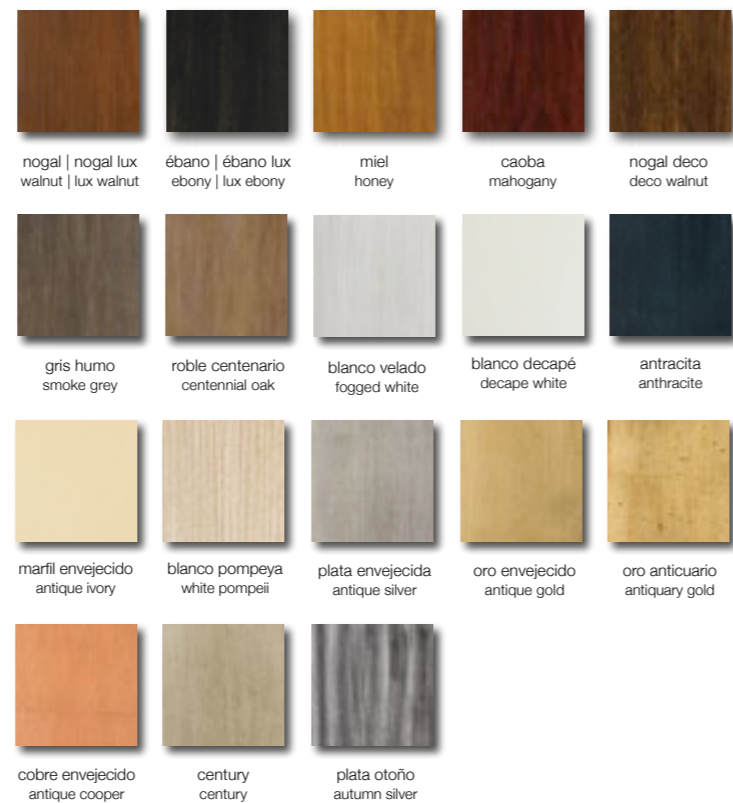

SOFÁS SOFAS

A-2001 Con capitoné / With capitone
C.O.M. 17 m.

A-2002 Con capitoné / With capitone
C.O.M. 14 m.

A-2003 Con capitoné / With capitone
C.O.M. 12 m.

BASES (Colección ALBA) - BASES (ALBA Collection) MADERA / WOOD

LACADO BRILLO, SATINADO O CRAQUELADO / GLOSS, SATIN OR CRACKED LACQUER

DETALLES - DETAILS MADERA / WOOD

MESAS CENTRO / AUXILARES COFFEE / SIDE TABLES

MESAS AUXILARES SIDE TABLES