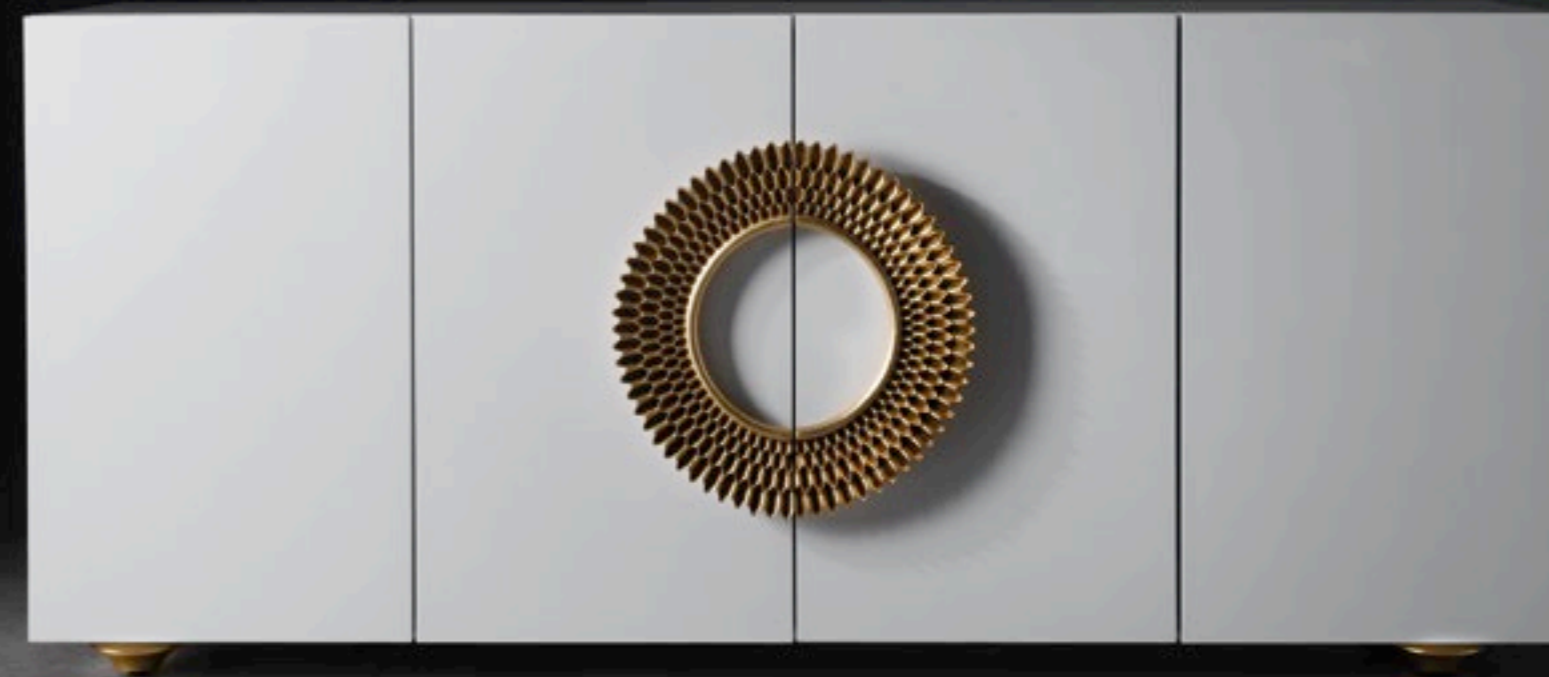

ARTEDO

COLLECTION BY MARIA J. GUINOT

A-4872/01 Aparador ARTEDO | ARTEDO sideboard | 200 x 50 x 86H